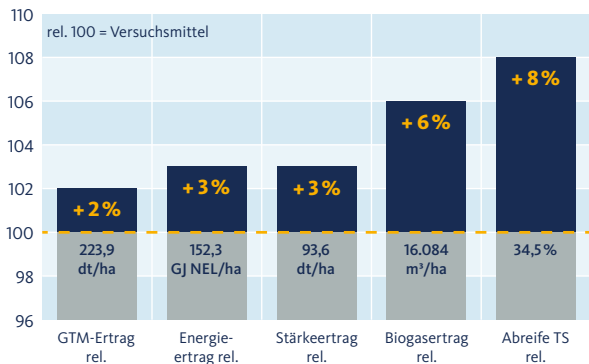

Der ertragsstabile, mittelfrühe Allrounder, verlässlich im Anbau mit früher Abreife.

LSV BaWü 2024 Silomais mittelfrüh

GTM-Ertrag rel.	102
Energieertrag rel.	103
Stärkeertrag rel.	103
Biogasertrag rel.	106
Abreife TS rel.	108

Quelle: LAZBW, 2024

Der ertragsstabile, mittelfrühe Allrounder, verlässlich im Anbau mit früher Abreife.

LSV BaWü 2024 Silomais mittelfrüh

Der ertragsstabile, mittelfrühe Allrounder, verlässlich im Anbau mit früher Abreife.