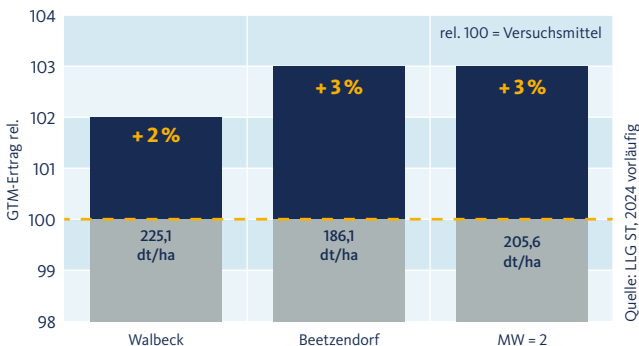

AGRO  MAIS®
Stolz auf jedes einzelne Korn.

AGROLUPO

S 250

AGRO  MAIS®
Stolz auf jedes einzelne Korn.

NEU

Neu und direkt mit Top-Ergebnissen im ersten LSV Jahr 2024! Prädikat: **EMPFEHLENSWERT.**

LSV Sachsen-Anhalt Silomais mfr. 2024 Walbeck und Beetzendorf

AGRO  MAIS®
Stolz auf jedes einzelne Korn.

NEU

Neu und direkt mit Top-Ergebnissen im ersten LSV Jahr 2024! Prädikat: **EMPFEHLENSWERT.**

LSV Sachsen-Anhalt Silomais mfr. 2024

GTM-Ertrag rel.	103
Biogasertrag rel.	103
Energieertrag rel.	101
Stärkeertrag rel.	101