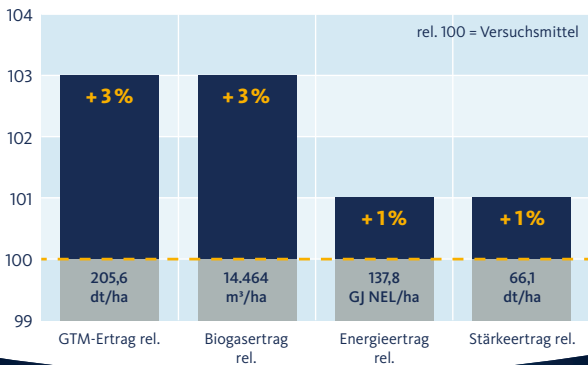

Quelle: LLG ST, 2024 vorläufig

AGRO  MAIS[®]
Stolz auf jedes einzelne Korn.

NEU

Neu und direkt mit Top-Ergebnissen im ersten LSV Jahr 2024! Prädikat: **EMPFEHLENSWERT.**

LSV Sachsen-Anhalt Silomais mfr. 2024 Walbeck und Beetzendorf