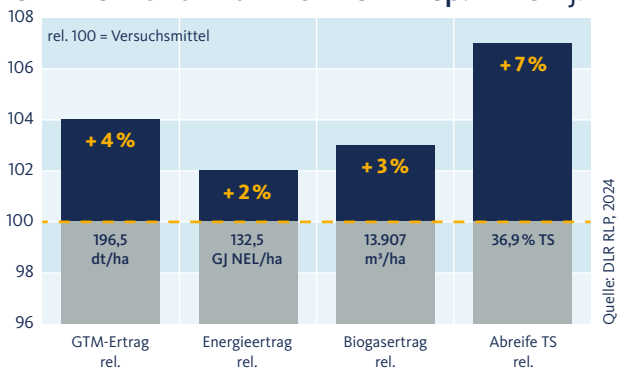

### LSV Rheinland-Pfalz 2024 SM msp. – mehrj.

GTM-Ertrag rel.	104
Energieertrag rel.	102
Biogasertrag rel.	103
Abreife TS rel.	107

Quelle: DLR RLP, 2024

Ertragsstabil und Leistungsstark im LSV  
Rheinland-Pfalz Silomais mittelspät 2024 –  
sicher in der Reife.

### LSV Rheinland-Pfalz 2024 SM msp. – mehrj.

GROSS, BREIT, STARK – Auch in 2024 im LSV in Rheinland-Pfalz wieder erfolgreich.