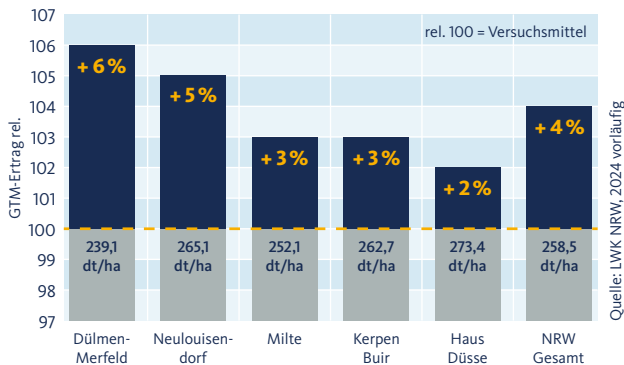

## LSV NRW 2024 Silomais mittelspät

	GTM-Ertrag rel.
Dülmen-Merfeld	106
Haus Düsse	102
Neulouisendorf	105
Kerpen Buir	103
Milte	103
<b>NRW gesamt</b>	<b>104</b>

Quelle: LWK NRW, 2024 vorläufig

**NEU**

Ertragsstabil und Leistungsstark im LSV NRW Silomais mittelspät 2024.

## LSV NRW 2024 Silomais mittelspät

Auch 2024 wieder sehr ertragsstabil und Leistungsstark im LSV NRW Silomais mittelspät.