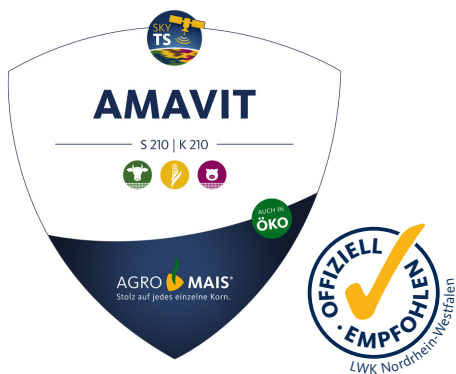

Die meistangebaute frühe
Körnermaissorte in Deutschland
2024 – Auch wieder stark im
LSV in NRW.

LSV NRW Körnermais 2024 mehrjährig:

Bereinigte Marktleistung:
rel. 104

Quellen: Kynetec Farmtrak 2024 | LWK NRW, 2024 vorläufig