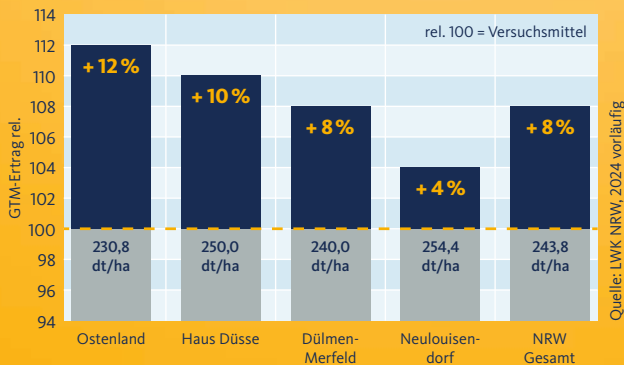

1

Ertragssieger im LSV NRW
Silomais früh 2024 –
PLATZ #1 im GTM-Ertrag

LSV NRW 2024 Silomais früh – vorläufig

	GTM-Ertrag rel.
Dülmen-Merfeld	108
Haus Düsse	110
Ostenland	112
Neulouisendorf	104
NRW gesamt	108

Quelle: LWK NRW, 2024 vorläufig

AGRO  **MAIS**[®]
Stolz auf jedes einzelne Korn.

LSV Nordrhein-Westfalen
Silomais früh 2024

GTM-ERTRAG REL. 108:

PLATZ #1

AGRO  MAIS®
Stolz auf jedes einzelne Korn.

Ertragsstark und überdurchschnittlich im LSV 2024. Stark von Beginn an, auch wenns mal kalt wird.

LSV NRW 2024 Silomais früh

Ob Silo- oder Körnermais:

Ertragsstark und weit
überdurchschnittlich
im LSV in NRW 2024.

Stark von Beginn an,
auch wenn's mal kalt wird.

AGRO MAIS[®]
Stolz auf jedes einzelne Korn.