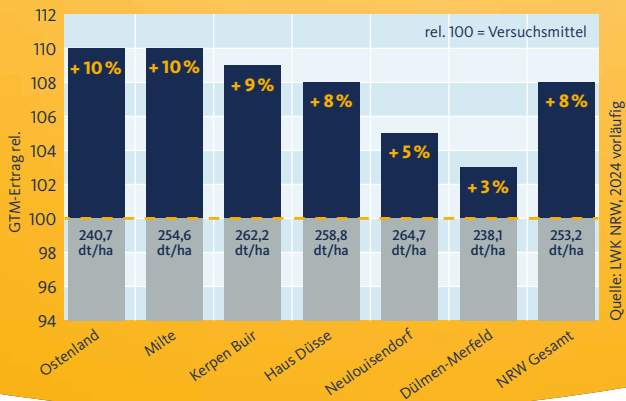

NEU

Neu und direkt auf Platz #1 im ersten LSV Jahr 2024! Leistungsstark und ertragsstabil – Prädikat: **EMPFEHLENSWERT**.

LSV NRW 2024 Silomais mittelfrüh

	GTM-Ertrag rel.
Dülmen-Merfeld	103
Haus Düsse	108
Ostenland	110
Kerpen Buir	109
Milte	110
Neulouisendorf	105
NRW gesamt	108

Quelle: LWK NRW, 2024 vorläufig

AGRO  **MAIS**[®]
Stolz auf jedes einzelne Korn.

NEU

Neu im
LSV Nordrhein-Westfalen
Silomais mittelfrüh 2024

GTM-ERTRAG REL. 108:

PLATZ #1

AGRO  MAIS®
Stolz auf jedes einzelne Korn.

NEU

Neu und direkt auf Platz #1 im ersten LSV Jahr 2024! Leistungsstark und ertragsstabil – Prädikat: **EMPFEHLENSWERT**.

LSV NRW 2024 Silomais mittelfrüh

AGRO  MAIS®
Stolz auf jedes einzelne Korn.