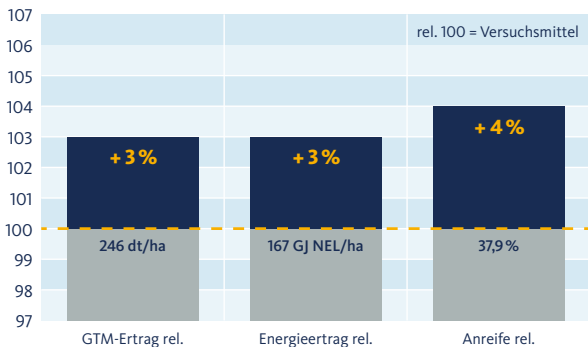

NEU

Ertragsstabil und Leistungsstark im LSV NDS
Silomais mittelspät auch 2024 wieder stark.

LSV NDS 2024 Silomais mittelspät

	NDS
GTM-Ertrag rel.	103
Energieertrag rel.	103
Biogasertrag rel.	101
Abreife rel.	104

Quelle: LWK NDS, 2024 vorläufig

NEU

Ertragsstabil und Leistungsstark im LSV NDS
Silomais mittelspät auch 2024 wieder stark.

LSV NDS 2024 Silomais mittelspät – einjährig

AGRO MAIS[®]
Stolz auf jedes einzelne Korn.