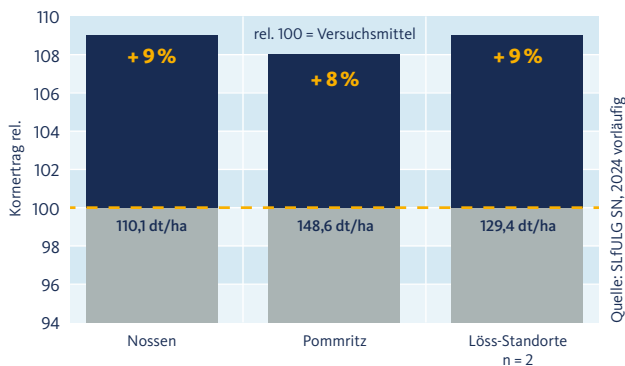

NEU

Neu im LSV Körnermais 2024 und direkt mit Topergebnissen gepunktet – unser Zahnmais mit Biss.

LSV Löss-Standorte 2024 Körnermais fr./mfr.

	Kornertrag rel.
Nossen	109
Pommritz	108
Mittel	109

Quelle: SLfULG SN, 2024 vorläufig

NEU

Neu im LSV Körnermais 2024 und direkt mit Top-
ergebnissen gepunktet – unser Zahnmais mit Biss.

LSV Löss-Standorte 2024 KM fr./mfr. – einjährig

AGRO MAIS[®]
Stolz auf jedes einzelne Korn.