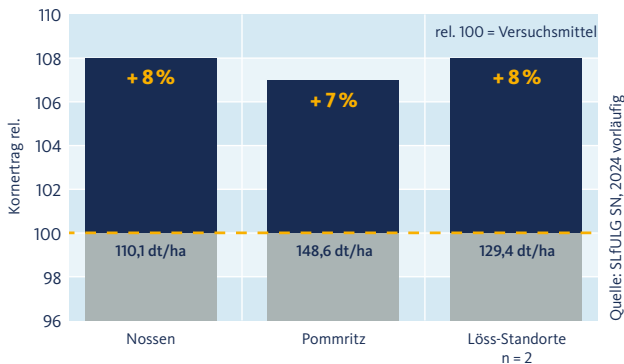

NEU

Die neueste Zahnmaisgeneration von AGROMAIS – auf den Löss-Standorten ein Volltreffer im Ertrag.

LSV Löss-Standorte 2024 KM fr./mfr. – einjährig