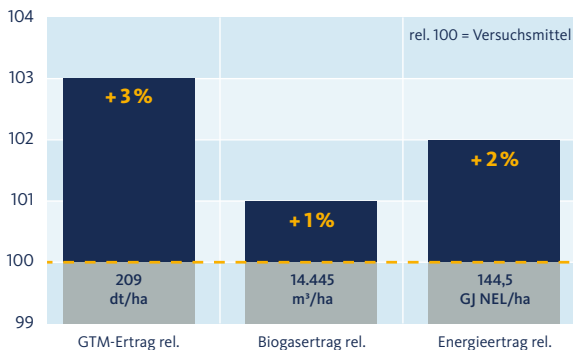

GROSS, BREIT, STARK – Ertragsstabil, gesund und sicher in der Abreife – auch mehrjährig in den LSV Ergebnissen in Bayern.

LSV Bayern 2023 – 2024 Silomais ab S 240

| | |
|--------------------|-----|
| GTM-Ertrag rel. | 103 |
| Biogasertrag rel. | 101 |
| Energieertrag rel. | 102 |

Quelle: LfL BY, 2024

GROSS, BREIT, STARK – Ertragsstabil, gesund und sicher in der Abreife – auch mehrjährig in den LSV Ergebnissen in Bayern.

LSV Bayern 2023 – 2024 Silomais ab S 240

Quelle: LfL BY, Stand 8.11.2024

GROSS, BREIT, STARK –
der Silomais für den Süden, auch 2024 Top!

LSV Bayern 2023 – 2024 Silomais ab S 240

| | |
|-------------------|-----|
| GTM-Ertrag rel. | 103 |
| Biogasertrag rel. | 101 |

LSV BaWü 2023 – 2024 Silomais mittelspät