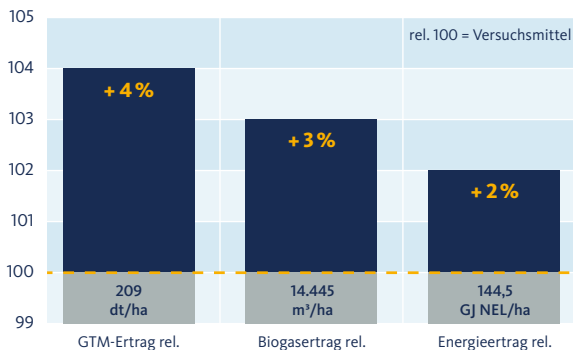

Mehrjährig mit TOP Ergebnissen in den LSV Prüfungen. Auch 2024 wieder ganz vorne dabei.

LSV Bayern 2023 – 2024 SM-Sorten ab S 240

GTM-Ertrag rel.	104
Biogasertrag rel.	103
Energieertrag rel.	102

Quelle: LfL BY, 2024

Mehrjährig mit TOP Ergebnissen in den LSV Prüfungen. Auch 2024 wieder ganz vorne dabei.

LSV Bayern 2023 – 2024 SM-Sorten ab S 240

Quelle: LfL BY, 2024, Stand 8.11.2024