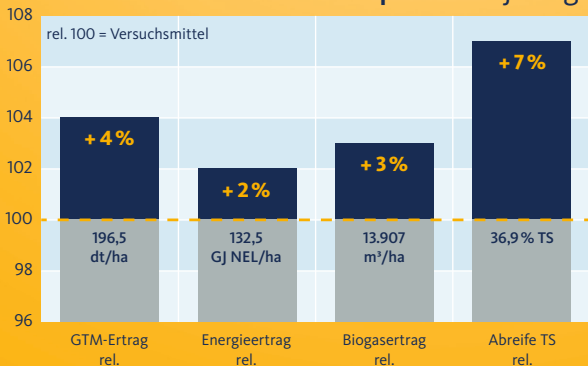

Ertragsstabil und leistungsstark im LSV in BaWü – mehrjährig **Platz #1** im GTM- & Biogasertrag.

LSV BaWü 2024 Silomais msp. – mehrjährig

GTM-Ertrag rel.	104
Energieertrag rel.	102
Biogasertrag rel.	103
Abreife TS rel.	107

Quelle: LAZBW, 2024

AGRO  MAIS®
Stolz auf jedes einzelne Korn.

Ertragsstabil und leistungsstark im LSV in BaWü – mehrjährig **Platz #1** im GTM- & Biogasertrag.

LSV BaWü 2024 Silomais msp. – mehrjährig

Quelle: LAZBW, 2024

GROSS, BREIT, STARK – Auch in 2024
im LSV in BaWü wieder erfolgreich.

LSV BaWü 2024 Silomais mittelspät

GTM-Ertrag rel.	102
Abreife TS rel.	105

Quelle: LAZBW, 2024