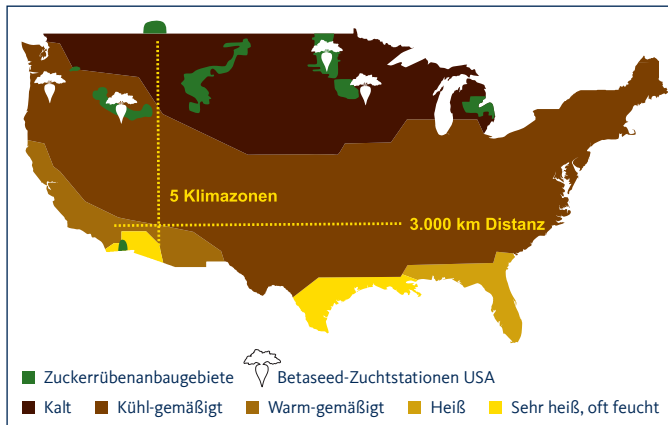

# AUS DEN USA FÜR EUROPA

Zur Aussaat 2017 kooperiert die Agromais GmbH in Sachen Zuckerrübe nun schon im vierten Jahr mit der Betaseed GmbH aus Frankfurt am Main. Die Betaseed GmbH ist ein Tochterunternehmen der Betaseed Inc. mit Sitz in Minneapolis, USA. Dort ist Betaseed seit langem schon unangefochtener Marktführer. Die Anbaufläche in den USA ist mit ca. 500.000 ha etwas größer als die in Deutschland, allerdings erstreckt sich die Fläche in vielen kleineren Anbaugebieten über den gesamten Kontinent. Das führt dazu, dass die Züchtung eine Vielzahl von Resistenzen/Toleranzen in den unterschiedlichsten Kombinationen für die einzelnen Anbaugebiete bereitstellen muss.

Abb. 1: Zuckerrübenanbauregionen und Betaseed-Zuchtstationen in den USA.  
Quelle: Betaseed GmbH

Genau auf diesem Gebiet ist Betaseed Spezialist und daher bereits seit vielen Jahren unangefochtener Marktführer in Nordamerika. Aber auch der europäische Markt profitiert vom Züchtungs-Know-how des Zuckerrübenzüchters.