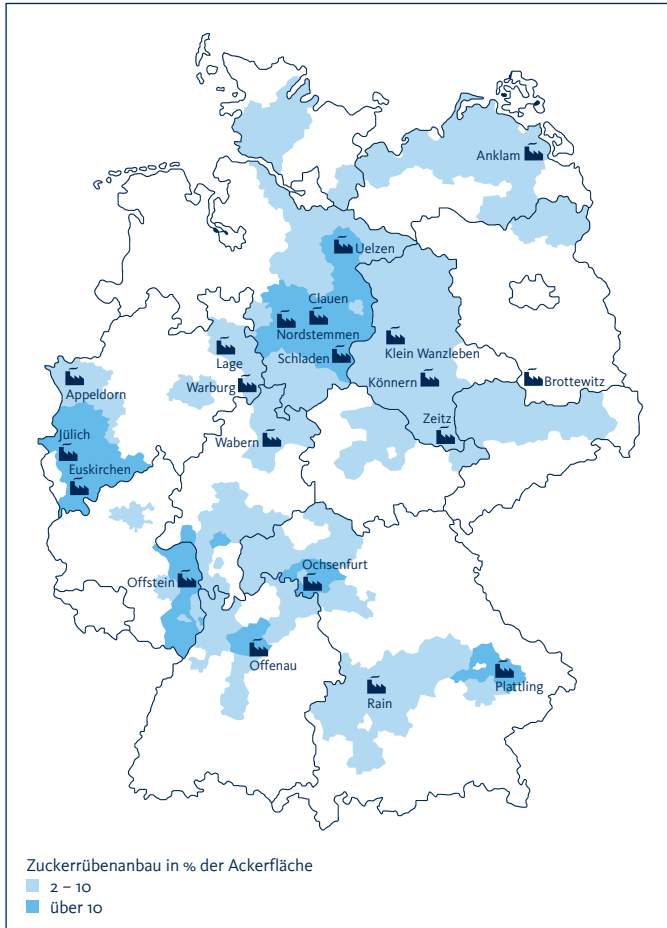

## Biogasarübe nur direkt bei Agromais erhältlich

Agromais ist im Maisgeschäft erfolgreich und bekannt geworden durch den Vertrieb des Maissaatgutes direkt an die landwirtschaftlichen Betriebe. Diesen Weg geht Agromais auch, wenn es darum geht, dem Kunden Rübensaatgut zur Nutzung in Biogasanlagen anzubieten. Die Nachfrage nach Rüben für die Biogasanlagennutzung ist ein kleiner, aber stetig wachsender Markt, der gerade auch unter den politischen Rahmenbedingungen

Abb. 2: Zuckerrübenanbaufläche und Zuckerwerke BRD.  
 Quelle: Darstellung in Anlehnung an Wirtschaftliche Vereinigung Zucker e.V.  
 – Stichwort „Maisdeckel“ – auf zunehmendes Interesse bei den Landwirten stößt. Mit den beiden Sorten BTS 380 und BTS 605 bietet Agromais zwei Sorten der Firma Betaseed zur Nutzung in Biogasanlagen über den direk-